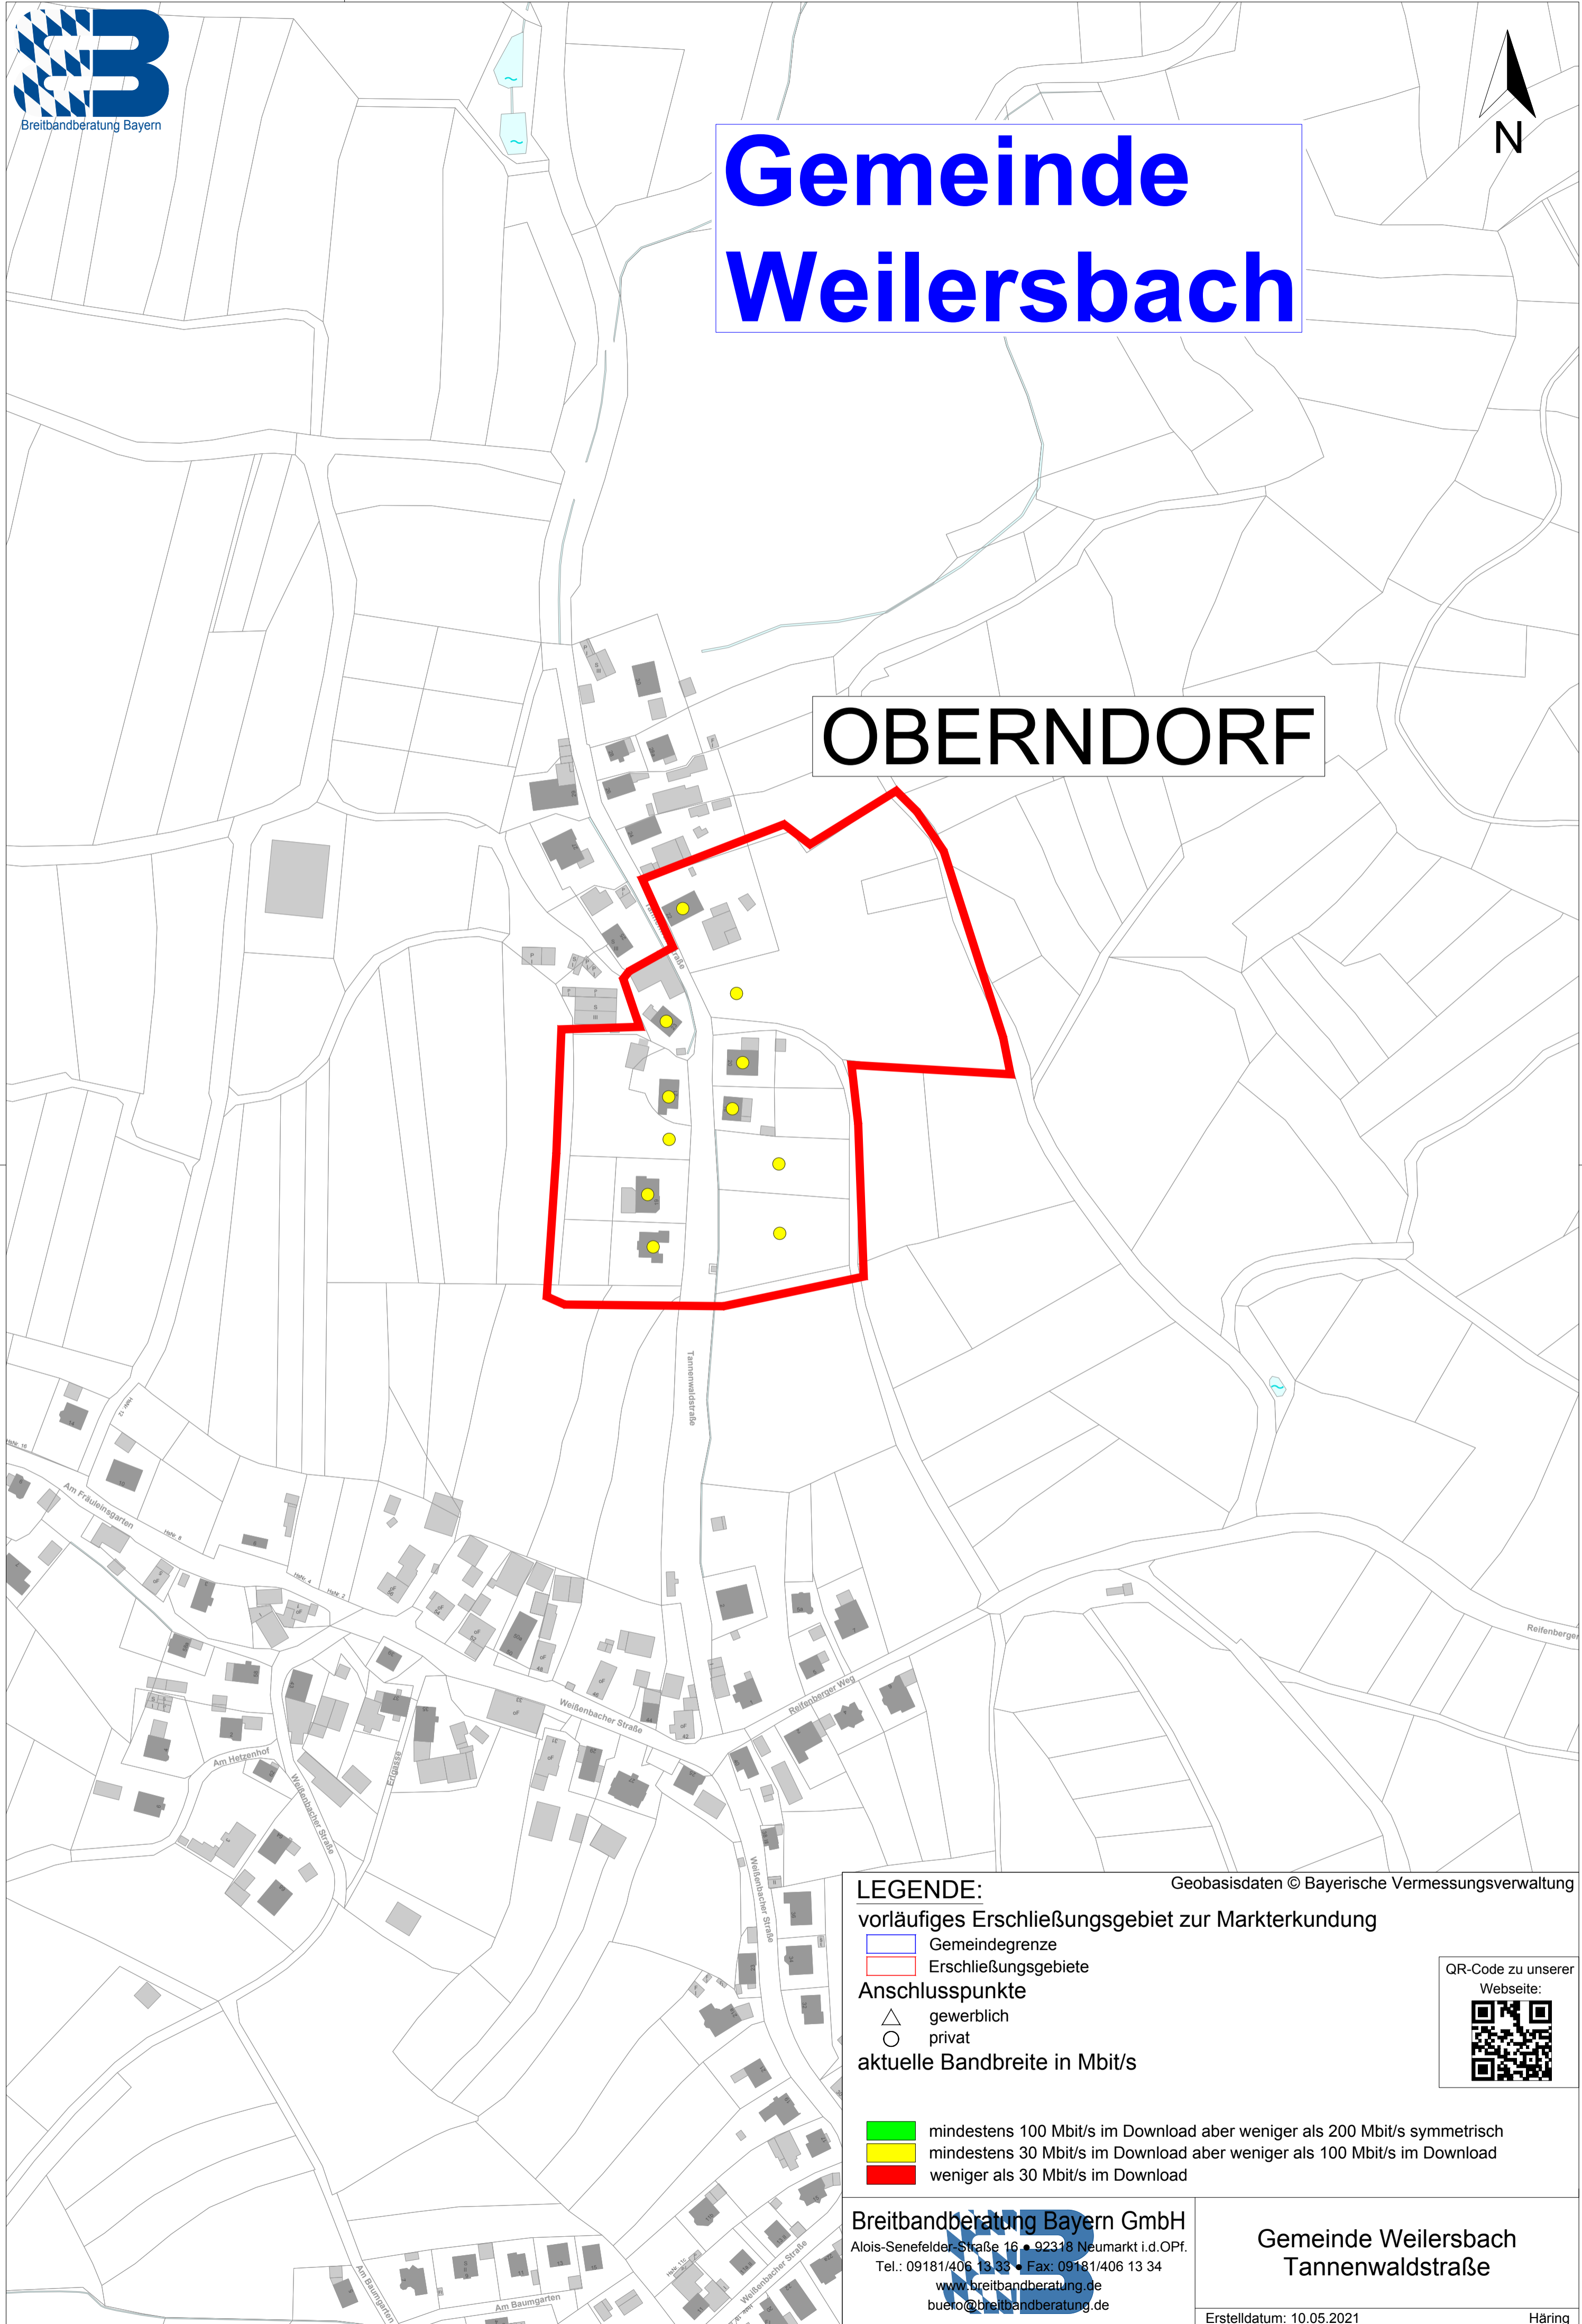

Gemeinde Weilersbach

OBERNDORF

LEGENDE:

Geobasisdaten © Bayerische Vermessungsverwaltung

vorläufiges Erschließungsgebiet zur Markterkundung

-  Gemeindegrenze
-  Erschließungsgebiete

Anschlusspunkte

-  gewerblich
-  privat

aktuelle Bandbreite in Mbit/s

-  mindestens 100 Mbit/s im Download aber weniger als 200 Mbit/s symmetrisch
-  mindestens 30 Mbit/s im Download aber weniger als 100 Mbit/s im Download
-  weniger als 30 Mbit/s im Download